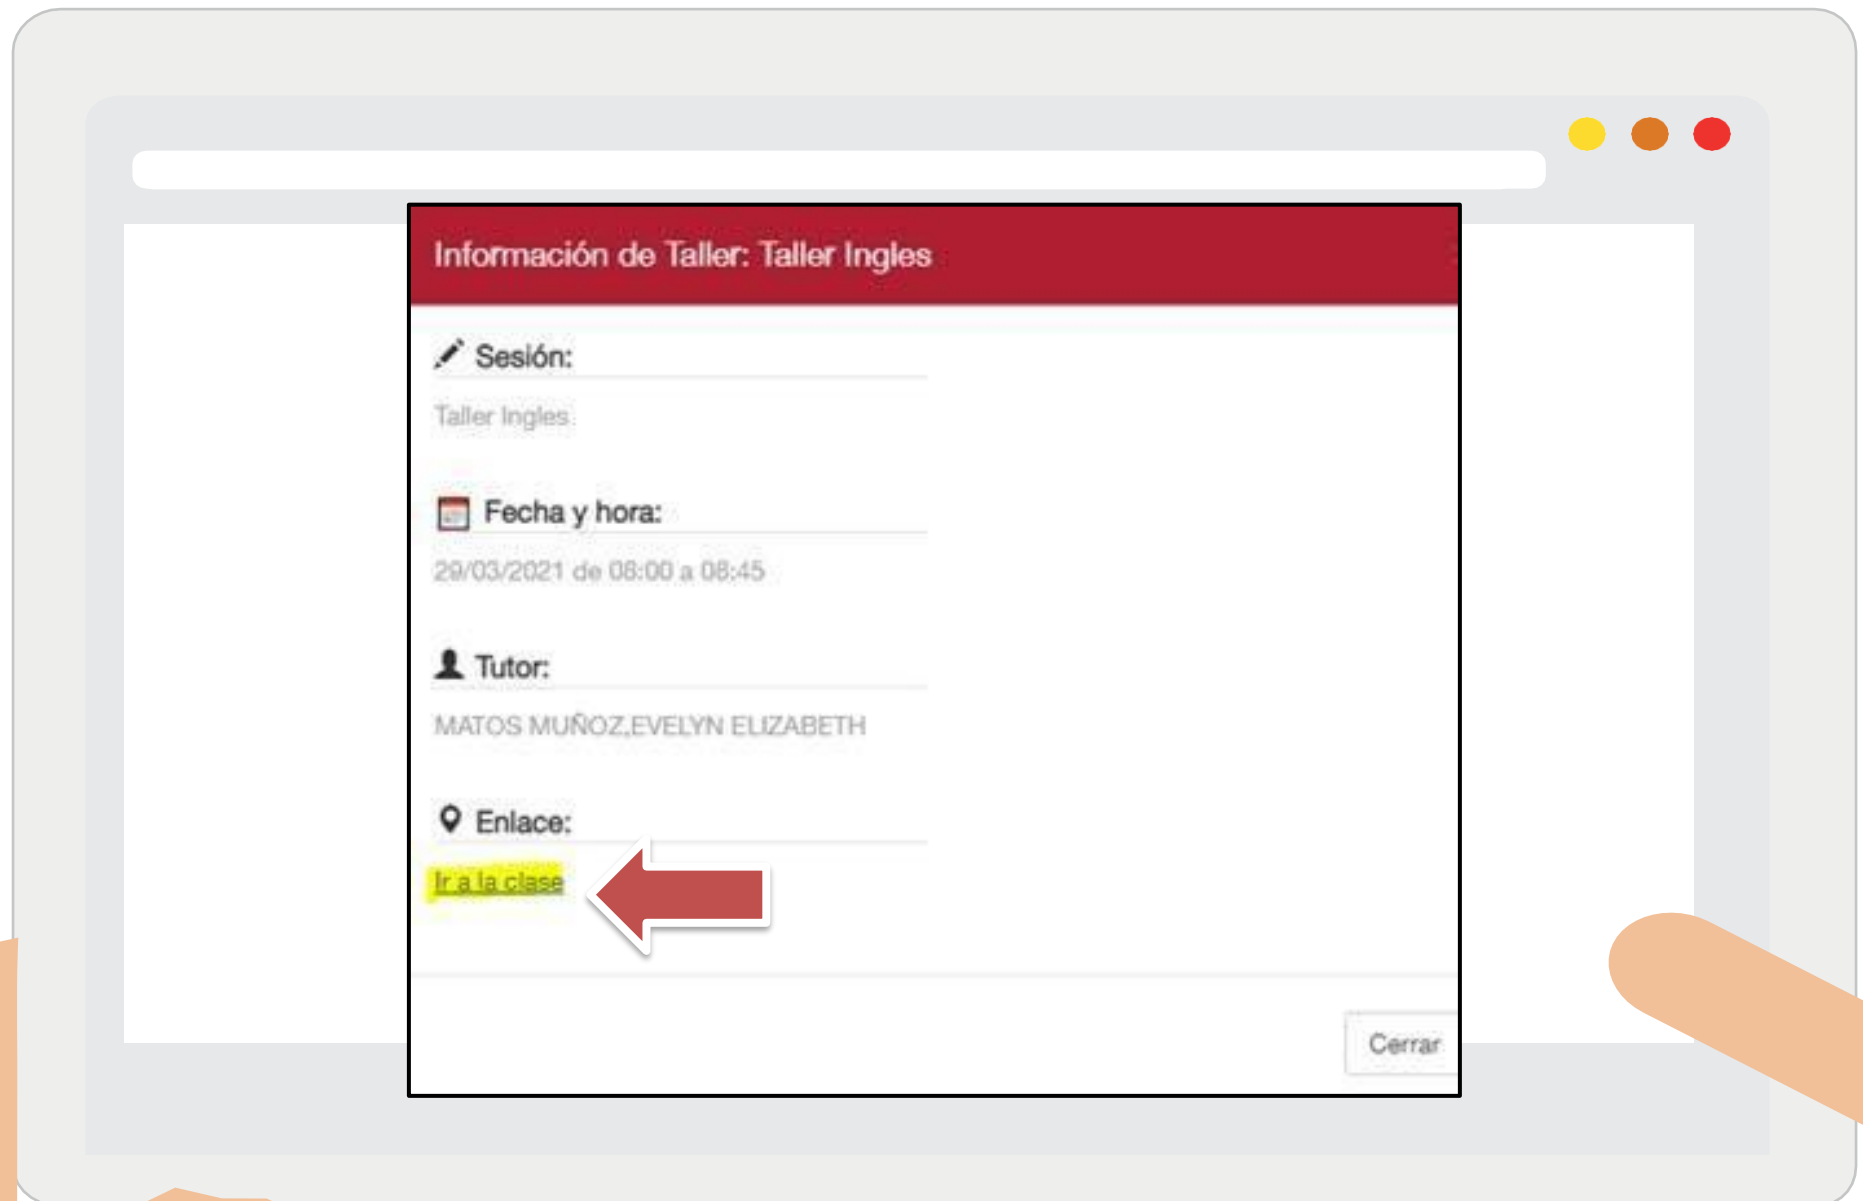

5. Ingresa al taller que le corresponda dictar

Portal docente

MIS TALLERES

UTP PERIODO 2021 - Ciclo 1 Marzo

Haz clic sobre el taller deseado

Mes Semana abril de 2021 Hoy < >

lun	mar	mié	jue	vie	sáb	dom
● 8 Taller Ingles	● 9 Taller Ingles	● 9:30 Taller Ingles	● 16:45 Taller Ingles	● 12:15 Taller Ingles	● 15:15 Taller Ingles	● 9 Taller Ingles
● 8 Taller Ingles	● 9 Taller Ingles	● 9:30 Taller Ingles	● 18:15 Taller Ingles	● 16 Taller Ingles	● 15:15 Taller Ingles	● 9 Taller Ingles
● 15 Taller Ingles	● 16 Taller Ingles	● 12:15 Taller Ingles				● 10 Taller Ingles
● 15 Taller Ingles	● 16 Taller Ingles	● 16 Taller Ingles				● 10 Taller Ingles
● 16 Taller Ingles	● 18:15 Taller Ingles	● 20:15 Taller Ingles				
● 16 Taller Ingles		● 20:15 Taller Ingles				
● 17 Taller Ingles						
5	6	7	8	9	10	11
12	13	14	15	16	17	

6. Ingresa a la clase dando clic en el enlace “Ir a la clase”

7. Se abrirá una ventana de zoom para iniciar la clase

The screenshot shows a browser window with the Zoom logo in the top left. A dialog box titled "¿Abrir Zoom?" is displayed in the center. The dialog contains the text "https://utpvirtual.zoom.us quiere abrir esta aplicación." and a checkbox labeled "Permitir siempre que utpvirtual.zoom.us abra este tipo de enlaces en la aplicación asociada". At the bottom right of the dialog are two buttons: "Abrir Zoom" and "Cancelar".